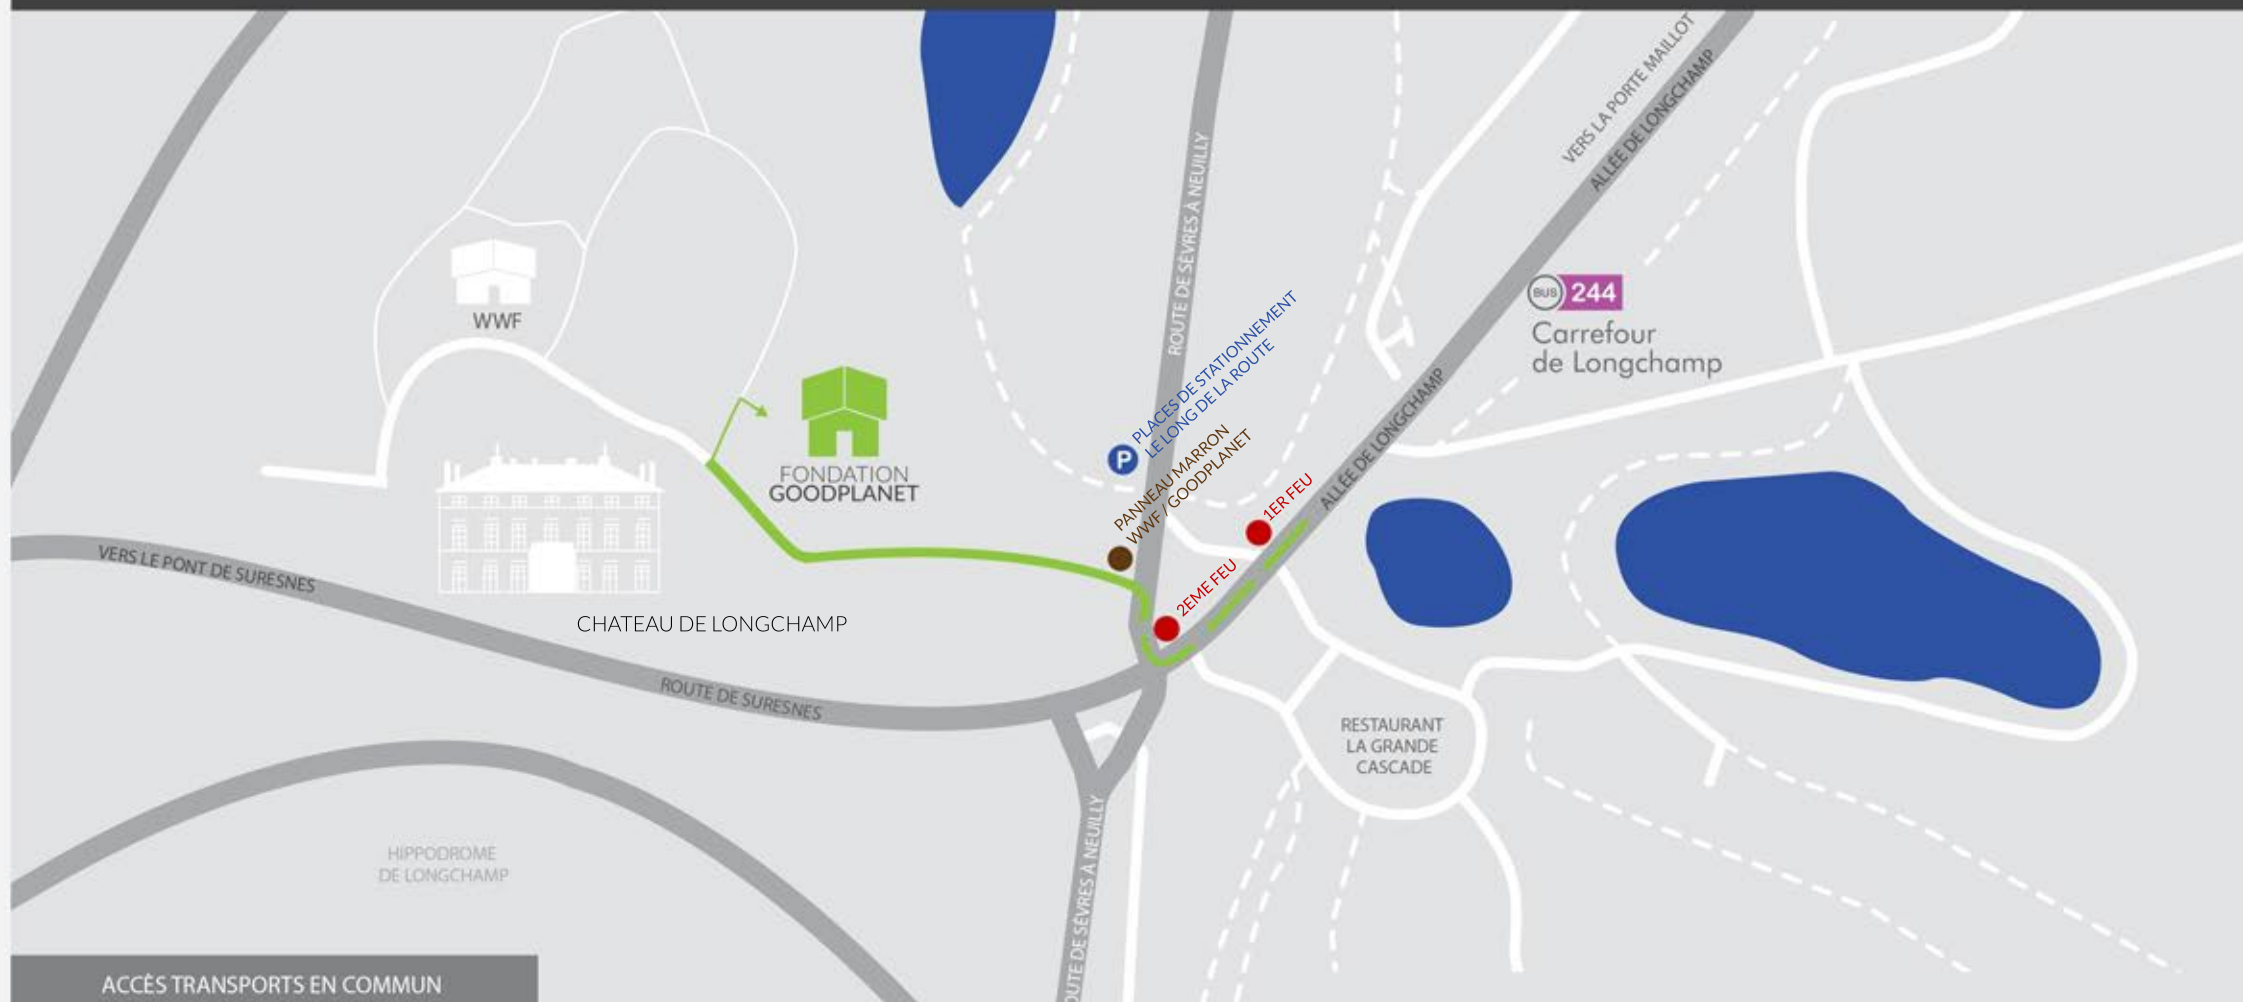

FONDATION GOODPLANET

1, carrefour de Longchamp
75116 Paris
Tel. > 01 48 42 01 01

En venant depuis la Porte Maillot, vous vous trouvez sur l'Allée de Longchamp
Au bout de l'Allée, au niveau du restaurant «La Grande Cascade», tourner à droite au deuxième feu
Il y a immédiatement à gauche un chemin indiqué par un panneau marron «WWF / GoodPlanet»
Garez vous et engagez vous à pied sur ce chemin, vous êtes arrivés.
Les taxis et les deux roues peuvent entrer dans le Domaine.

ACCÈS TRANSPORTS EN COMMUN

STATION > Porte Maillot

à partir de la porte Maillot
ARRÊT > Carrefour de Longchamp

La Défense Issy Val de Seine
STATION > Suresnes Longchamp